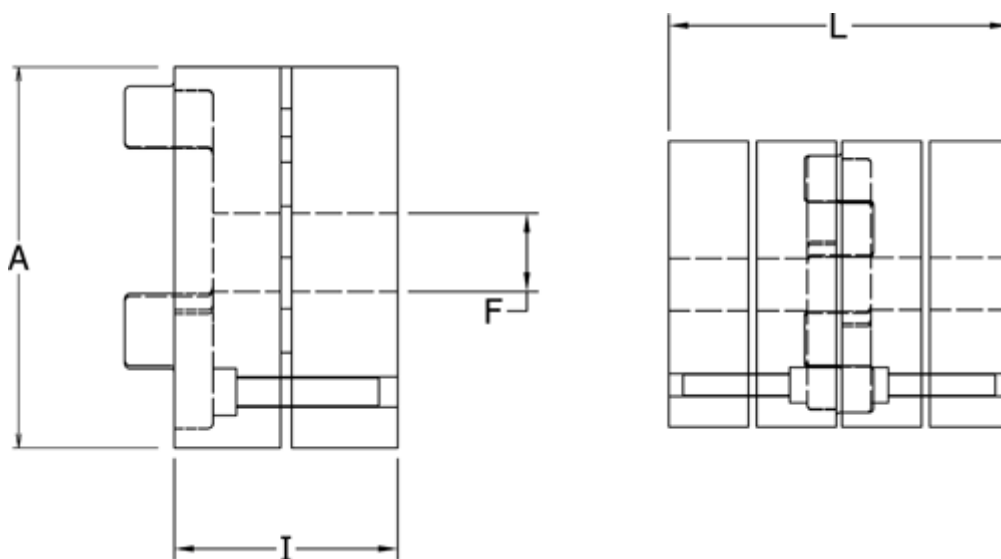

Varenummer: 3335028A025  
Beskrivelse: Spændenav Klonex ES 28/38  
ALU Aluminium, Boring 25H7 mm

## Mål

A = 65  
F = 25  
I = 35.0  
L = 90  
t = M5